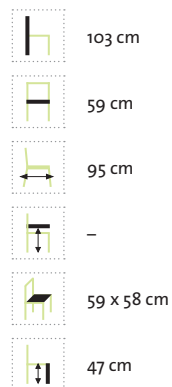

Granada Mittelelement