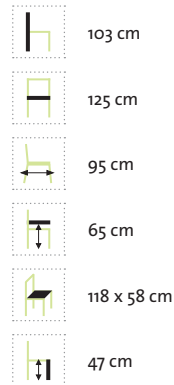

Granada langes Eckelement mit Armlehne links