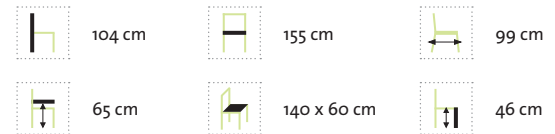

Granada Lounge Fußhocker