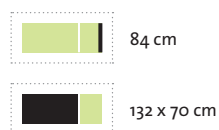

Granada Liege

Pulverbeschichteter Aluminiumrahmen kombiniert mit 6 mm halbrundem DiGaLan®-Polyrattangeflecht in Old White, inklusive Kissen mit wasserabweisendem Markenstoff von Sunproof®. Rückenlehne stufenlos verstellbar. Rollbar.

Old White

Granada Beistelltisch 8 mm Sicherheitsglasscheibe

Granada Kissenbox

Pulverbeschichteter Aluminiumrahmen kombiniert mit 6 mm halbrundem DiGaLan®-Polyrattangeflecht in Old White.

Innenmaße: 160 x 79 x 52 cm