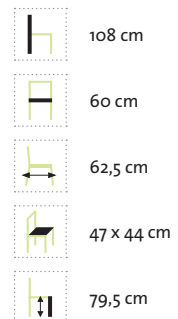

Granada Hochlehner und Fußhocker

Pulverbeschichteter Aluminiumrahmen kombiniert mit 6 mm halbrundem DiGaLan®-Polyrattangeflecht in Old White, inklusive Sitz- und Rückenkissen mit wasserabweisendem Markenstoff von Sunproof®. Rückenlehne stufenlos verstellbar.

Fußhocker Granada
(passend zum Hochlehner Granada)

Granada Barstuhl

Pulverbeschichteter Aluminiumrahmen kombiniert mit 6 mm halbrunden DiGaLan®-Polyrattangeflecht in Old White, inklusive Sitzkissen mit wasserabweisendem Markenstoff von Sunproof®.