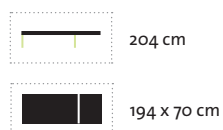

Granada Liege

Pulverbeschichteter Aluminiumrahmen kombiniert mit 6 mm halbrundem DiGaLan®-Polyrattangeflecht in Old White, inklusive Kissen mit wasserabweisendem Markenstoff von Sunproof®. Rückenlehne stufenlos verstellbar. Rollbar.

Old White

Granada Beistelltisch 8 mm Sicherheitsglasscheibe

Granada Kissenbox

Pulverbeschichteter Aluminiumrahmen kombiniert mit 6 mm halbrundem DiGaLan®-Polyrattangeflecht in Old White.

Innenmaße: 160 x 79 x 52 cm