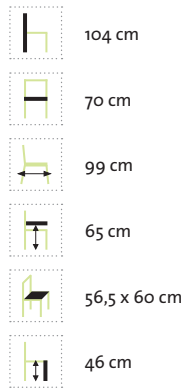

Granada Lounge Fußhocker