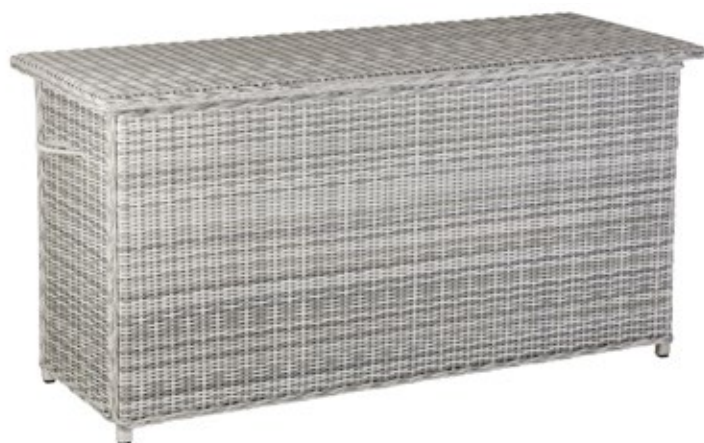

# Granada Sessel

Pulverbeschichteter Aluminiumrahmen kombiniert mit 6 mm halbrundem DiGaLan®-Polyrattangeflecht in Old White, inklusive Sitzkissen mit wasserabweisendem Markenstoff von Sunproof®.

Old White

# Granada Barstuhl

Pulverbeschichteter Aluminiumrahmen kombiniert mit 6 mm halbrunden DiGaLan®-Polyrattangeflecht in Old White, inklusive Sitzkissen mit wasserabweisendem Markenstoff von Sunproof®.

Old White

# Granada Liege

Pulverbeschichteter Aluminiumrahmen kombiniert mit 6 mm halbrundem DiGaLan®-Polyrattangeflecht in Old White, inklusive Kissen mit wasserabweisendem Markenstoff von Sunproof®. Rückenlehne stufenlos verstellbar. Rollbar.

# Granada Kissenbox

Pulverbeschichteter Aluminiumrahmen kombiniert mit 6 mm halbrundem DiGaLan®-Polyrattangeflecht in Old White.

Innenmaße: 160 x 79 x 52 cm

Old White