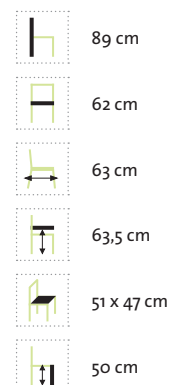

Granada Stapelstuhl

Pulverbeschichteter Aluminiumrahmen kombiniert mit 6 mm halbrundem DiGaLan®-Polyrattangeflecht in Old White, inklusive Sitzkissen mit wasserabweisendem Markenstoff von Sunproof®.

Granada Sessel

Pulverbeschichteter Aluminiumrahmen kombiniert mit 6 mm halbrundem DiGaLan®-Polyrattangeflecht in Old White, inklusive Sitzkissen mit wasserabweisendem Markenstoff von Sunproof®.