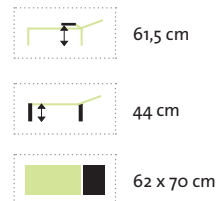

# Granada Kissenbox

Pulverbeschichteter Aluminiumrahmen kombiniert mit 6 mm halbrundem DiGaLan®-Polyrattangeflecht in Old White.

Innenmaße: 160 x 79 x 52 cm

Old White