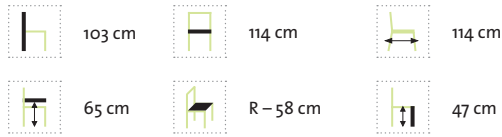

Granada Modulgruppe

Pulverbeschichteter Aluminiumrahmen kombiniert mit 6 mm halbrundem DiGalan®-Polyrattangeflecht in Old White, inklusive Sitz- und Rückenkissen mit wasserabweisendem Markenstoff von Sunproof®.

Granada Eckelement