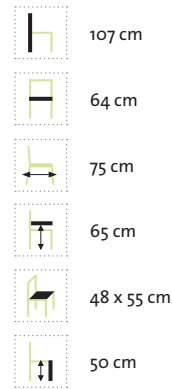

Granada Hochlehner und Fußhocker

Pulverbeschichteter Aluminiumrahmen kombiniert mit 6 mm halbrundem DiGaLan®-Polyrattangeflecht in Old White, inklusive Sitz- und Rückenkissen mit wasserabweisendem Markenstoff von Sunproof®. Rückenlehne stufenlos verstellbar.

Fußhocker Granada
(passend zum Hochlehner Granada)

Old White

Granada Barstuhl

Pulverbeschichteter Aluminiumrahmen kombiniert mit 6 mm halbrunden DiGaLan®-Polyrattangeflecht in Old White, inklusive Sitzkissen mit wasserabweisendem Markenstoff von Sunproof®.