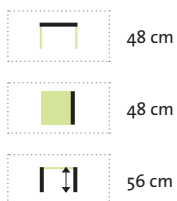

# Granada Kissenbox

Pulverbeschichteter Aluminiumrahmen kombiniert mit 6 mm halbrundem DiGaLan®-Polyrattangeflecht in Old White.

Innenmaße: 160 x 79 x 52 cm

Old White