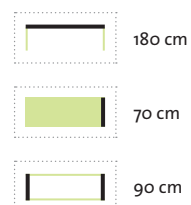

# Granada Kissenbox

Pulverbeschichteter Aluminiumrahmen kombiniert mit 6 mm halbrundem DiGaLan®-Polyrattangeflecht in Old White.

Innenmaße: 160 x 79 x 52 cm

Old White