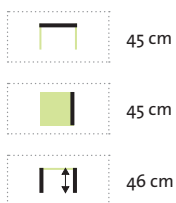

Schwarz

Sevilla Beistelltisch – separat erhältlich.
Hochwertig verarbeiteter Aluminium-Rahmen kombiniert mit Premium Teak.