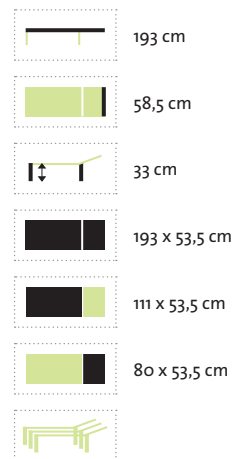

Sevilla

Hochwertig verarbeiteter Aluminium-Rahmen kombiniert mit Batyline®-Textilenegebe. Rückenlehne verstellbar. Gastroqualität.

Komfortliege zusätzlich mit Armlehnen aus Premium Teak. Rollbar.

Schwarz

Schwarz

Sevilla Beistelltisch – separat erhältlich.
Hochwertig verarbeiteter Aluminium-Rahmen kombiniert mit Premium Teak.