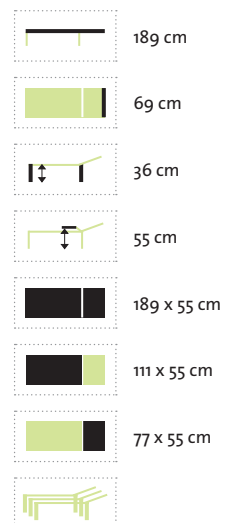

Sevilla

Hochwertig verarbeiteter Aluminium-Rahmen kombiniert mit Batyline®-Textilenegebe. Rückenlehne verstellbar. Gastroqualität.

Komfortliege zusätzlich mit Armlehnen aus Premium Teak. Rollbar.

Schwarz

Schwarz

Sevilla Beistelltisch – separat erhältlich.
Hochwertig verarbeiteter Aluminium-Rahmen kombiniert mit Premium Teak.